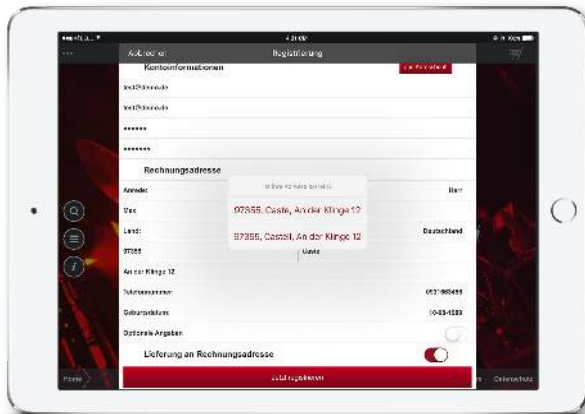

Valide Stammdaten an jedem Touchpoint

Wir prüfen, korrigieren und ergänzen Adressdaten und Bankdaten direkt bei der Eingabe durch Ihre Kunden – in Echtzeit

Endereco
Master Data Quality Management

Falsche Stammdaten erzeugen viele Ärger

unzufriedene Kunden

überflüssige Wartezeiten

unnötige Transportkosten

fehlgeleitete Serviceaufträge

Steigern Sie die Kundendaten-Qualität im Vertrieb

Endereco prüft und vervollständigt Kundenstammdaten bei jedem Kundenkontakt schon bei der Eingabe und reduziert damit nachgelagerte Folgekosten und Probleme

Landingpages

Akquise-Calls

Service Chat

Online Registrierung

Mobile Registrierung

Customer Support

Mehrstufige Optimierung der Adresserfassung

1. Eingabeunterstützung während der Datenerfassung