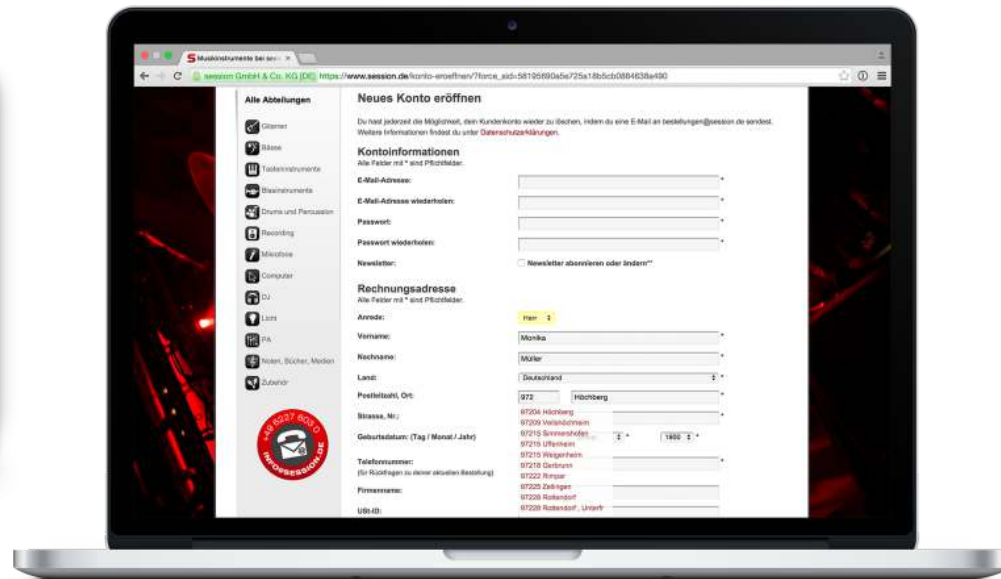

Valide Stammdaten an jedem Touchpoint

Wir prüfen, korrigieren und ergänzen Adressdaten und Bankdaten direkt bei der Eingabe durch Ihre Kunden – in Echtzeit

Endereco
Master Data Quality Management

Falsche Stammdaten erzeugen viele Ärger

unzufriedene Kunden

überflüssige Wartezeiten

unnötige Transportkosten

fehlgeleitete Serviceaufträge

Steigern Sie die Kundendaten-Qualität im Vertrieb

Endereco prüft und vervollständigt Kundenstammdaten bei jedem Kundenkontakt schon bei der Eingabe und reduziert damit nachgelagerte Folgekosten und Probleme

Landingpages

Akquise-Calls

Service Chat

Online Registrierung

Mobile Registrierung

Customer Support

Mehrstufige Optimierung der Adresserfassung

1. Eingabeunterstützung während der Datenerfassung