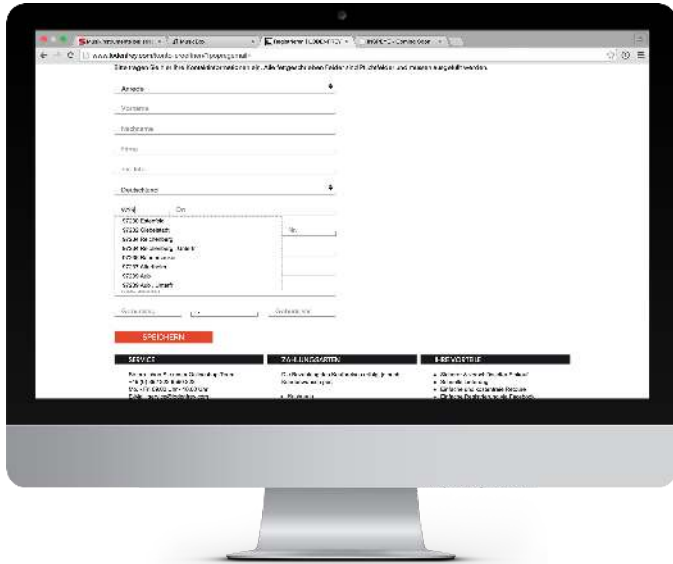

Jetzt ohne Risiko starten!

1. Kurze Vertragslaufzeit – monatlich kündbar
   - Keine Fixkosten - keine Grundgebühr - Kein Mindestumsatz
   - Sicher! Ihre Kundendaten werden bei uns zu keinem Zeitpunkt gespeichert
   - Sie zahlen nur je erfolgreicher Speicherung eines Kundendatensatzes – z.B. einer Registrierung im Webshop
   - Staffelpreise - Je mehr Umsatz Sie machen, desto günstiger
   - Bereits ab 8 Cent je erfolgreich registrierter Kundenadresse
3. Full Service – Auf Wunsch integrieren wir unsere Dienste in Ihren Service oder unterstützen ihre IT Dienstleister bei der Einführung

Jetzt 1 Monat kostenfrei testen!