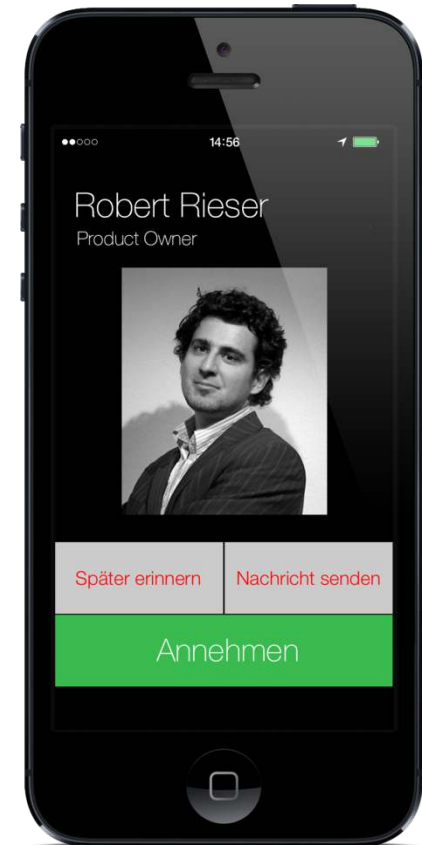

Ihr Kontakt – Herr Robert Rieser

Kontakt:

Endereco

Gesellschaft für Master Data Quality Management

Balthasar-Neumann-Str. 4b

97236 Randersacker b. Würzburg

robert@endereco.de

0931 6639839-1

Expertise

- eCommerce + Mobile Consulting
- Projektmanagement
- Prozessanalyse und Modellierung
- Product Development

PS: Endereco steht im Portugiesischen für „Adresse“